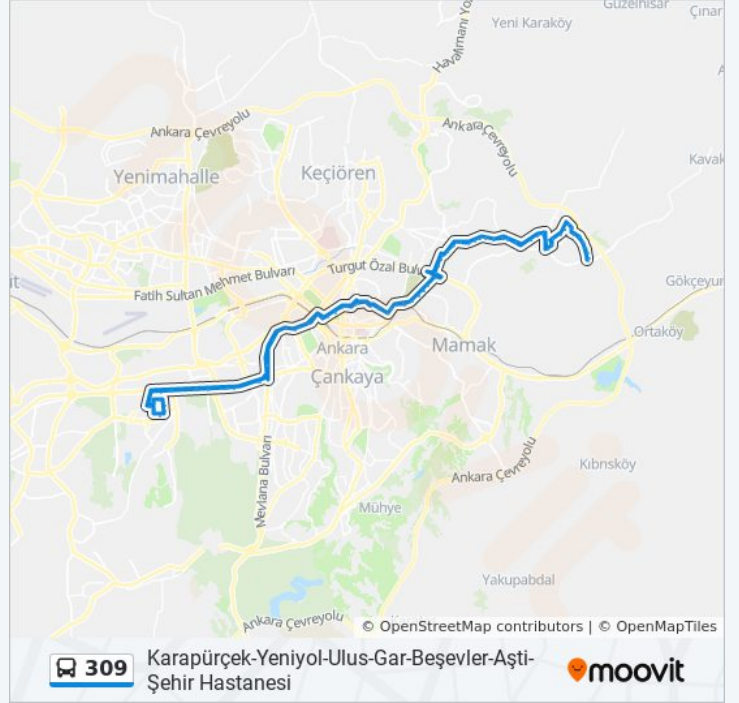

309

Karapürçek - Yeniyol - Ulus - Gar - Beşevler
- Aşti - Şehir Hastanesi

Web Sitesi Modunda Görüntüle

309 otobüs hattı (Karapürçek - Yeniyol - Ulus - Gar - Beşevler - Aşti - Şehir Hastanesi) arası bir güzergah içeriyor. Hafta içi günlerde çalışma saatleri:

(1) Karapürçek - Yeniyol - Ulus - Gar - Beşevler - Aşti - Şehir Hastanesi: 06:20 - 17:30

Size en yakın 309 otobüs durağını bulmak ve sonraki 309 otobüs varış saatini öğrenmek için Moovit Uygulamasını kullanın.

309 otobüs Saatleri

Karapürçek - Yeniyol - Ulus - Gar - Beşevler - Aşti -
Şehir Hastanesi Güzergahı Saatleri:

Pazartesi	06:20 - 17:30
Salı	06:20 - 17:30
Çarşamba	06:20 - 17:30
Perşembe	06:20 - 17:30
Cuma	06:20 - 17:30
Cumartesi	06:20 - 17:30
Pazar	06:20 - 17:30

309 otobüs Bilgi

Yön: Karapürçek - Yeniyol - Ulus - Gar - Beşevler -
Aşti - Şehir Hastanesi

Duraklar: 126

Yolculuk Süresi: 156 dk

Hat Özeti:

31689 - Hüseyin Gazi Kültür Merkezi
30967 - Alibey
30869 - Hüseyin Güllü Ceylan İlkokulu
30871 - Çamlık
30747 - Kaşgarlı Mahmut İlkokulu
30945 - Özel Kanuni İlköğretim Okulu
30738 - Trafo
30726 - Başpınar Pazar Yeri
30724 - Ulubey Sağlık Ocağı
30624 - Şehit Gazeteci Hasan Tahsin Caddesi
30603 - Ulubey Cami
30593 - Siteler İtfaiye
30600 - Ereğli Caddesi Girişi
30591 - Altınay Caddesi Girişi
30563 - Siteler Kavşak
30579 - Altınevler Mahallesi Muhtarlığı
30581 - Gülveren Sağlık Ocağı
30583 - Gülveren Lisesi
30468 - Gülveren
30464 - Cebeci Asri Mezarlık
30099 - Atilla İlkokulu
30482 - Aktaş
30443 - Altındağ Merkez Sağlık Ocağı
30104 - Sakalar
30403 - Tabakhane Camii
40154 - İlk Meclis
12484 - Atatürk Spor Salonu
11555 - Ankara Spor Salonu
11507 - Eczacılık Fakültesi
11500 - Fen Fakültesi
11446 - İlahiyat Fakültesi
11431 - Zübeyde Hanım Yurt Müdürlüğü
10968 - Aşti